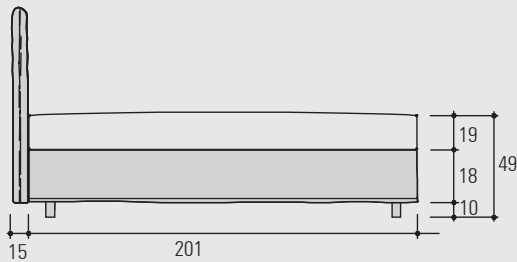

SCHRAMM 
home of sleep

Limited
EDITION '20

Wir bieten kurzfristig ein kostenoptimiertes PUREBEDS als Limited Edition '20 an. Zur Auswahl steht das Format 180 x 200 cm in 2 verschiedenen PUREBEDS-Stoffen: Clara-820-stone und Clara-860-grey.