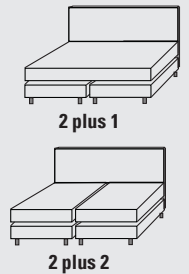

SCHRAMM 
home of sleep

Limited
EDITION '20

Wir bieten kurzfristig ein kostenoptimiertes PUREBEDS als Limited Edition '20 an. Zur Auswahl steht das Format 180 x 200 cm in 2 verschiedenen PUREBEDS-Stoffen: Clara-820-stone und Clara-860-grey.