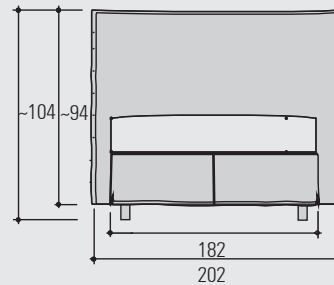

SCHRAMM 
home of sleep

Limited
EDITION '20

Wir bieten kurzfristig ein kostenoptimiertes PUREBEDS als Limited Edition '20 an. Zur Auswahl steht das Format 180 x 200 cm in 2 verschiedenen PUREBEDS-Stoffen: Clara-820-stone und Clara-860-grey.